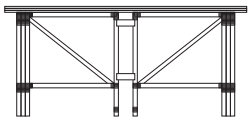

TURETTO タレット

[天板]

- 天板にはフラッシュ構造を採用
エッジにラタンを採用。2色からお選びいただけます。
- ・ ナチュラル (NA)
- ・ ダークブラウン (DB)

[脚部]

- ラタンは7色からお選びいただけます。
- ・ ライトブラウン (LB)
- ・ ブラックマホガニー (BM)
- ・ ナチュラル (NA)
- ・ ダークブラウン (DB)
- ・ ガンブラック (GBK)
- ・ ミスティグレー (MGL)
- ・ ボルドー (BD)

ビジュアルカタログ
シーン参照 (P26)
アイテム参照 (P25)

税抜価格

ダイニングテーブル

品番：TRTO-DT-160 (NA,DB) / (LB,BM,NA,DB,GBK,MGL,BD)
W.1600 D.900 H.725

166,000

ダイニングテーブル

品番：TRTO-DT-180 (NA,DB) / (LB,BM,NA,DB,GBK,MGL,BD)
W.1800 D.900 H.725

170,000