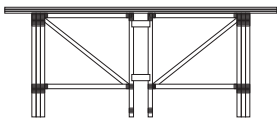

TURETTO タレット

[天板]

- 天板にはフラッシュ構造を採用
エッジにラタンを採用。2色からお選びいただけます。
- ・ ナチュラル (NA)
- ・ ダークブラウン (DB)

[脚部]

- ラタンは7色からお選びいただけます。
- ・ ライトブラウン (LB)
- ・ ブラックマホガニー (BM)
- ・ ナチュラル (NA)
- ・ ダークブラウン (DB)
- ・ ガンブラック (GBK)
- ・ ミスティグレー (MGL)
- ・ ボルドー (BD)

ビジュアルカタログ
シーン参照 (P26)
アイテム参照 (P25)

税抜価格

ダイニングテーブル

品番：TRTO-DT-160 (NA,DB) / (LB,BM,NA,DB,GBK,MGL,BD)
W.1600 D.900 H.725

166,000

ダイニングテーブル

品番：TRTO-DT-180 (NA,DB) / (LB,BM,NA,DB,GBK,MGL,BD)
W.1800 D.900 H.725

170,000