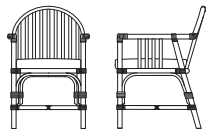

SOLO ソロ

- カバーリングシステムを採用
- 座クッションにはウレタンを採用
- ラタンは7色からお選びいただけます。
 - ・ライトブラウン (LB)
 - ・ブラックマホガニー (BM)
 - ・ナチュラル (NA)
 - ・ダークブラウン (DB)
 - ・ガンブラック (GBK)
 - ・ミスティグレイ (MGL)
 - ・ボルドー (BD)

ビジュアルカタログ
アイテム参照(P31)

税抜価格

アームチェア 品番 : SLO-DCN- (LB,BM,NA,DB,GBK,MGL,BD)
W.540 D.600 H.820 SH.450

生地ランク	eu-2	CA-3	CA-4	CA-5	CA-6	CA-8
セット	71,000	73,500	74,000	74,500	75,000	77,000
替カバー	10,000	12,500	13,000	13,500	14,000	16,000