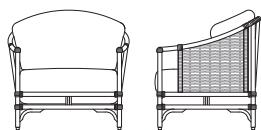

RITMO リトモ

- カバーリングシステムを採用
- 背クッションにはウレタンを採用
- 座クッションにはウレタンを採用
- ラタンは7色からお選びいただけます。
  - ・ライトブラウン (LB)
  - ・ブラックマホガニー (BM)
  - ・ナチュラル (NA)
  - ・ダークブラウン (DB)
  - ・ガンブラック (GBK)
  - ・ミスティグレイ (MGL)
  - ・ボルドー (BD)

ビジュアルカタログ
シーン参照 (P5-6)
アイテム参照 (P8)

税抜価格

1P ソファ 品番: RTM-13N- (LB,BM,NA,DB,GBK,MGL,BD)
W.790 D.720 H.770 SH. 400

生地ランク	eu-2	CA-3	CA-4	CA-5	CA-6	CA-8
セット	101,000	106,000	108,000	110,000	113,000	122,000
替カバー	16,000	21,000	23,000	25,000	28,000	37,000