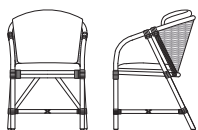

MINAS ミーナス

- カバーリングシステムを採用
- 背クッションにはウレタンを採用
- 座クッションにはウレタンを採用
- ラタンは7色からお選びいただけます。
 - ・ライトブラウン (LB)
 - ・ガンブラック (GBK)
 - ・ブラックマホガニー (BM)
 - ・ミスティグレイ (MGL)
 - ・ナチュラル (NA)
 - ・ボルドー (BD)
 - ・ダークブラウン (DB)

ビジュアルカタログ
シーン参照 (P26)
アイテム参照 (P25)

税抜価格

アームチェア 品番：MNS2-DCN- (LB,BM,NA,DB,GBK,MGL,BD)
W.520 D.560 H.780 SH.460

生地ランク	eu-2	CA-3	CA-4	CA-5	CA-6	CA-8
セット	68,000	71,500	72,000	73,000	75,000	80,000
替カバー	11,000	14,500	15,000	16,000	18,000	23,000