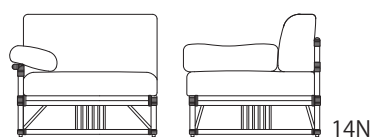

# GRADO グラード

- カバーリングシステムを採用
- 背クッションにはウレタンを採用
- 肘クッションにはポリエステル綿を採用
- 座クッションには高密度ウレタンを採用
- 本体座面にはイラスティックベルトを採用
- ラタンは7色からお選びいただけます。

- ・ライトブラウン (LB)
- ・ガンブラック (GBK)
- ・ブラックマホガニー (BM)
- ・ミスティグレイ (MGL)
- ・ナチュラル (NA)
- ・ボルドー (BD)
- ・ダークブラウン (DB)

ビジュアルカタログ  
アイテム参照 (P22)

税抜価格

1P アームレスソファ 品番 : GDO-16N- (LB, BM, NA, DB, GBK, MGL, BD )  
W.760 D.860 H.820 SH.430

生地ランク	eu-2	CA-3	CA-4	CA-5	CA-6	CA-8
セット	134,000	140,000	142,000	144,000	147,000	157,000
替カバー	18,000	24,000	26,000	28,000	31,000	41,000

1P 片肘ソファ (右) 品番 : GDO-14N- (LB, BM, NA, DB, GBK, MGL, BD )  
1P 片肘ソファ (左) 品番 : GDO-15N- (LB, BM, NA, DB, GBK, MGL, BD )  
W.970 D.860 H.820 SH.430  
※肘クッション1個付 (サイズ : W.550 H.280)

生地ランク	eu-2	CA-3	CA-4	CA-5	CA-6	CA-8
セット	154,000	161,000	164,000	166,000	169,000	182,000
替カバー	21,000	28,000	31,000	33,000	36,000	49,000