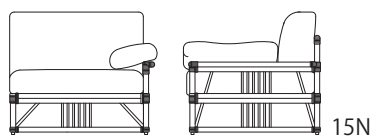

# GRADO グラード

- カバーリングシステムを採用
- 背クッションにはウレタンを採用
- 肘クッションにはポリエステル綿を採用
- 座クッションには高密度ウレタンを採用
- 本体座面にはイラスティックベルトを採用
- ラタンは7色からお選びいただけます。

- ・ライトブラウン (LB)
- ・ガンブラック (GBK)
- ・ブラックマホガニー (BM)
- ・ミスティグレイ (MGL)
- ・ナチュラル (NA)
- ・ボルドー (BD)
- ・ダークブラウン (DB)

ビジュアルカタログ  
アイテム参照 (P22)

税抜価格

1P アームレスソファ 品番 : GDO-16N- (LB, BM, NA, DB, GBK, MGL, BD )  
W.760 D.860 H.820 SH.430

生地ランク	eu-2	CA-3	CA-4	CA-5	CA-6	CA-8
セット	134,000	140,000	142,000	144,000	147,000	157,000
替カバー	18,000	24,000	26,000	28,000	31,000	41,000

1P 片肘ソファ (右) 品番 : GDO-14N- (LB, BM, NA, DB, GBK, MGL, BD )  
1P 片肘ソファ (左) 品番 : GDO-15N- (LB, BM, NA, DB, GBK, MGL, BD )  
W.970 D.860 H.820 SH.430  
※肘クッション1個付 (サイズ : W.550 H.280)

生地ランク	eu-2	CA-3	CA-4	CA-5	CA-6	CA-8
セット	154,000	161,000	164,000	166,000	169,000	182,000
替カバー	21,000	28,000	31,000	33,000	36,000	49,000