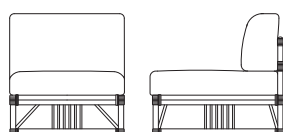

# GRADO グラード

- カバーリングシステムを採用
- 背クッションにはウレタンを採用
- 肘クッションにはポリエステル綿を採用
- 座クッションには高密度ウレタンを採用
- 本体座面にはイラスティックベルトを採用
- ラタンは7色からお選びいただけます。

- ・ライトブラウン (LB)
- ・ガンブラック (GBK)
- ・ブラックマホガニー (BM)
- ・ミスティグレイ (MGL)
- ・ナチュラル (NA)
- ・ボルドー (BD)
- ・ダークブラウン (DB)

ビジュアルカタログ  
アイテム参照 (P22)

税抜価格

1P アームレスソファ 品番 : GDO-16N- (LB, BM, NA, DB, GBK, MGL, BD )  
W.760 D.860 H.820 SH.430

生地ランク	eu-2	CA-3	CA-4	CA-5	CA-6	CA-8
セット	134,000	140,000	142,000	144,000	147,000	157,000
替カバー	18,000	24,000	26,000	28,000	31,000	41,000

1P 片肘ソファ (右) 品番 : GDO-14N- (LB, BM, NA, DB, GBK, MGL, BD )  
1P 片肘ソファ (左) 品番 : GDO-15N- (LB, BM, NA, DB, GBK, MGL, BD )  
W.970 D.860 H.820 SH.430  
※肘クッション1個付 (サイズ : W.550 H.280)

生地ランク	eu-2	CA-3	CA-4	CA-5	CA-6	CA-8
セット	154,000	161,000	164,000	166,000	169,000	182,000
替カバー	21,000	28,000	31,000	33,000	36,000	49,000