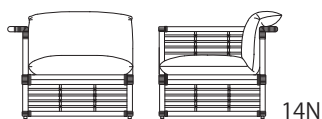

CADENZA カデンザ

- カバーリングシステムを採用
- 背クッションにはウレタンを採用
- 座クッションには高密度ウレタンを採用
- 本体座面にはイラスティックベルトを採用
- ラタンは7色からお選びいただけます。
 - ・ライトブラウン (LB)
 - ・ブラックマホガニー (BM)
 - ・ナチュラル (NA)
 - ・ダークブラウン (DB)
 - ・ガンブラック (GBK)
 - ・ミスティグレイ (MGL)
 - ・ボルドー (BD)

ビジュアルカタログ
 シーン参照 (P13-14)
 アイテム参照 (P15)

税抜価格

1P アームレスソファ 品番: CDZ-16N- (LB, BM, NA, DB, GBK, MGL, BD)
 W.750 D.860 H.720 SH.430

生地ランク	eu-2	CA-3	CA-4	CA-5	CA-6	CA-8
セット	113,000	118,000	119,000	121,000	123,000	132,000
替カバー	16,000	21,000	22,000	24,000	26,000	35,000

1P 片肘ソファ (右) 品番: CDZ-14N- (LB, BM, NA, DB, GBK, MGL, BD)
 1P 片肘ソファ (左) 品番: CDZ-15N- (LB, BM, NA, DB, GBK, MGL, BD)
 W.800 D.860 H.720 SH.430

生地ランク	eu-2	CA-3	CA-4	CA-5	CA-6	CA-8
セット	123,000	128,000	129,000	131,000	133,000	142,000
替カバー	16,000	21,000	22,000	24,000	26,000	35,000