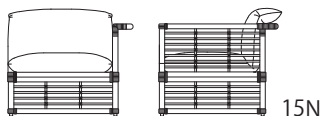

ビジュアルカタログ
 シーン参照 (P13-14)
 アイテム参照 (P15)

税抜価格

1P アームレスソファ 品番: CDZ-16N- (LB, BM, NA, DB, GBK, MGL, BD)
 W.750 D.860 H.720 SH.430

生地ランク	eu-2	CA-3	CA-4	CA-5	CA-6	CA-8
セット	113,000	118,000	119,000	121,000	123,000	132,000
替カバー	16,000	21,000	22,000	24,000	26,000	35,000

1P 片肘ソファ (右) 品番: CDZ-14N- (LB, BM, NA, DB, GBK, MGL, BD)
 1P 片肘ソファ (左) 品番: CDZ-15N- (LB, BM, NA, DB, GBK, MGL, BD)
 W.800 D.860 H.720 SH.430

生地ランク	eu-2	CA-3	CA-4	CA-5	CA-6	CA-8
セット	123,000	128,000	129,000	131,000	133,000	142,000
替カバー	16,000	21,000	22,000	24,000	26,000	35,000

コーナーソファ (右) 品番: CDZ-17N-R/ (LB, BM, NA, DB, GBK, MGL, BD)
 コーナーソファ (左) 品番: CDZ-17N-L/ (LB, BM, NA, DB, GBK, MGL, BD)

生地ランク	eu-2	CA-3	CA-4	CA-5	CA-6	CA-8
セット	140,000	147,000	149,000	152,000	155,000	168,000
替カバー	23,000	30,000	32,000	35,000	38,000	51,000