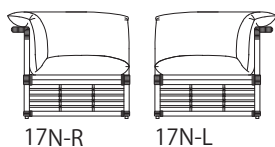

ビジュアルカタログ
 シーン参照 (P13-14)
 アイテム参照 (P15)

税抜価格

1P アームレスソファ 品番: CDZ-16N- (LB, BM, NA, DB, GBK, MGL, BD)
 W.750 D.860 H.720 SH.430

生地ランク	eu-2	CA-3	CA-4	CA-5	CA-6	CA-8
セット	113,000	118,000	119,000	121,000	123,000	132,000
替カバー	16,000	21,000	22,000	24,000	26,000	35,000

1P 片肘ソファ (右) 品番: CDZ-14N- (LB, BM, NA, DB, GBK, MGL, BD)
 1P 片肘ソファ (左) 品番: CDZ-15N- (LB, BM, NA, DB, GBK, MGL, BD)
 W.800 D.860 H.720 SH.430

生地ランク	eu-2	CA-3	CA-4	CA-5	CA-6	CA-8
セット	123,000	128,000	129,000	131,000	133,000	142,000
替カバー	16,000	21,000	22,000	24,000	26,000	35,000